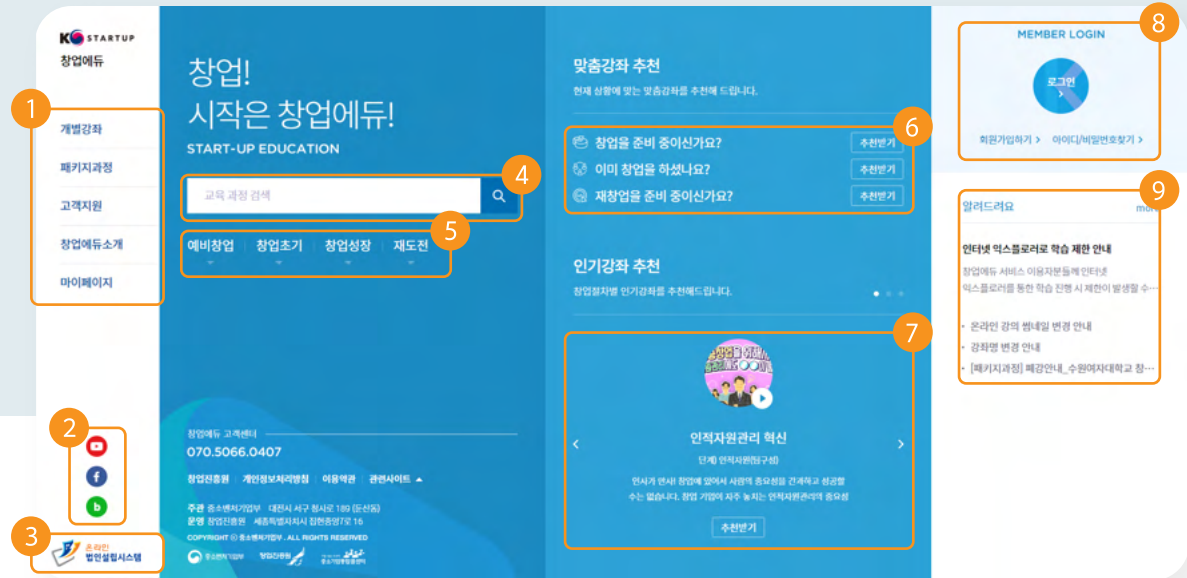

# 목차

4p

메인화면  
[기본]

5p

메인화면  
[로그인 화면]

6p

회원가입

8p

상세 메뉴 안내

- └ 개별강좌 8p
- └ 패키지과정 9p
- └ 고객지원 10p
- └ 창업에듀소개 11p
- └ 마이페이지 12p

13p

수료증  
출력 방법

Start up!

# 01 메인화면 및 회원가입 안내

- 메인화면 [기본] ..... 4
- 메인화면 [로그인 화면] ..... 5
- 회원가입 ..... 6

## 메인화면 [ 기본 ]

- 1 창업에듀의 기본 메뉴입니다.  
각 메뉴의 소메뉴에서 보다 자세한 정보를 확인하실 수 있습니다.
- 2 창업에듀 SNS/유튜브 채널에서  
창업관련한 보다 자세하고 다양한 정보를 만나 보실 수 있습니다.
- 3 온라인법인설립시스템은 여러 기관과의 연계를 통해  
더 편리하고 쉬운 법인설립을 도와드립니다.
- 4 검색창에서 원하시는 교육 과정을 쉽게 검색, 이용하실 수 있습니다.
- 5 창업 절차 별, 상황 별 맞춤 자료를 쉽게 확인, 이용하실 수 있습니다.
- 6 현재 상황에 맞는 맞춤 강좌를 추천해 드립니다.
- 7 창업절차별 인기강좌를 추천해 드립니다.
- 8 회원가입, 로그인, 아이디/비밀번호 찾기 기능입니다.
- 9 창업에듀의 공지사항을 확인 하실 수 있습니다.